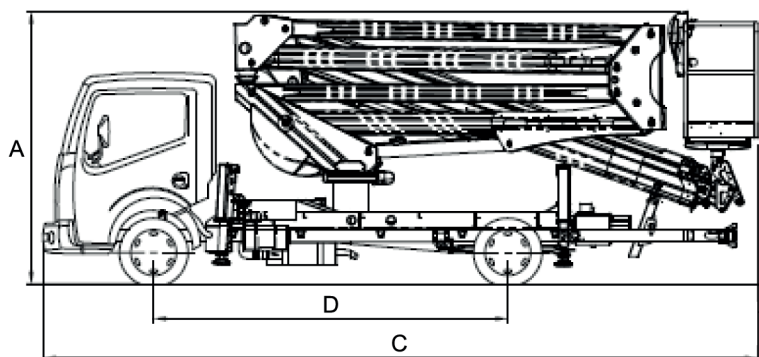

## Dati tecnici

ALTEZZA MAX LAVORO	23.6 mt
ALTEZZA MAX PIANO CALPESTIO	21.6 mt
N. MAX PERSONE SU NAVICELLA	2
PORTATA NAVICELLA	230 kg
ROTAZIONE NAVICELLA	90° destra - 90° sinistra
ROTAZIONE TORRETTA	700°
SBRACCIO (LATERALE) MAX CARICO	7.800 mm
STABILIZZATORI	In sagoma

## Dimensioni di ingombro

A	ALTEZZA FASE TRASPORTO	3.085 mm
B	LARGHEZZA FASE TRASPORTO	2.190 mm
C	LUNGHEZZA FASE TRASPORTO	6.810 mm
D	PASSO	3.360 mm
	DIMENSIONI CESTA	1.400x700x1.100 mm
	PESO TOTALE	3.500 kg