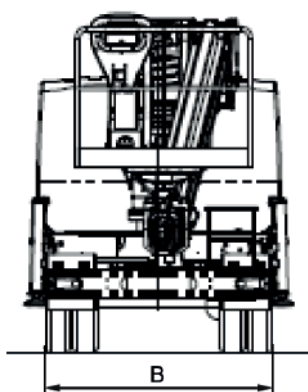

## Dati tecnici

ALTEZZA MAX LAVORO	23.6 mt
ALTEZZA MAX PIANO CALPESTIO	21.6 mt
N. MAX PERSONE SU NAVICELLA	2
PORTATA NAVICELLA	230 kg
ROTAZIONE NAVICELLA	90° destra - 90° sinistra
ROTAZIONE TORRETTA	700°
SBRACCIO (LATERALE) MAX CARICO	7.800 mm
STABILIZZATORI	In sagoma

## Dimensioni di ingombro

A	ALTEZZA FASE TRASPORTO	3.085 mm
B	LARGHEZZA FASE TRASPORTO	2.190 mm
C	LUNGHEZZA FASE TRASPORTO	6.810 mm
D	PASSO	3.360 mm
	DIMENSIONI CESTA	1.400x700x1.100 mm
	PESO TOTALE	3.500 kg